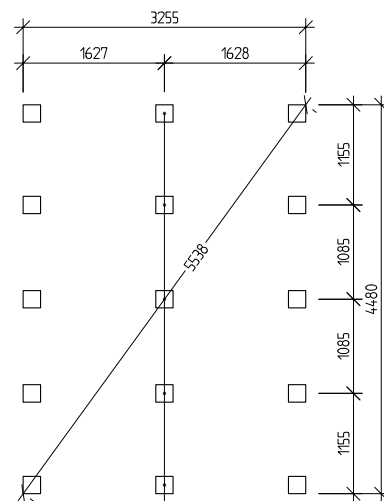

Byggyta	14,8 m <sup>2</sup>
Takyta	21,3 m <sup>2</sup>
Taklängd	5135 mm
Takfallslängd	4114 mm
Taklutning	7°
Snözon	3,5
Totalhöjd	2900 mm
Högsta höjd inv.	2420 mm
Lägsta höjd inv.	2040 mm

*Vibostugan tillverkas i vår fabrik i Ambjörnarp, strax utanför Tranemo, en liten bit utanför Borås i Västergötland. Allt virke kommer från de svenska skogarna.*

**Golv** Bärlina 100 mm  
Golvbjälklag 34 x 120 mm  
Underlagsgolvträ 21 mm

**Dörr** 1 st 9 x 19, avlångt fönster, obehandlad  
Trycke och lås ingår

**Fönster** 4 st 6 x 18, fasta, obehandlade. Inklusive spröjs  
2 st 9x4, öppningsbara, obehandlade

**Sektion**

OBS!  
DENNA PLINTRAD  
100 mm LÄGRE.

**Plintringning**