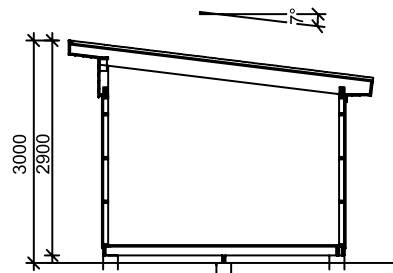

Leveransbeskrivning

Tak Råspont
Fribärande takstolar
Vindskivor
Takfotsbrädor

Yttervägg Färdiga väggsektioner och gavelspetsar
Funkispanel 17 x 120 mm
Vindpapp
Väggreglar 34 x 70 mm
Knutbräda

Golv Bärlina 100 mm
Golvbjälklag 34 x 120 mm
Underlagsgolvträ 21 mm

Dörr 1 st 9 x 19, avlångt fönster, obehandlad
Trycke och lås ingår

Fönster 4 st 6 x 18, fasta, obehandlade. Inklusive spröjs
2 st 9x4, öppningsbara, obehandlade

Övrigt Beslag, spik och skruv ingår
Ventilgaller

Tillval Plåtsats - Hängrännor, stuprör, fotplåt och vindskiveplåt, svart.
Taksats - Ytpapp, underlagspapp
Isolersats - Isolering till väggar, golv och tak, trossbottensstöd och trossbottensskivor.

OBS!
DENNA PLINTRAD
100 mm LÄGRE.

Plintringning