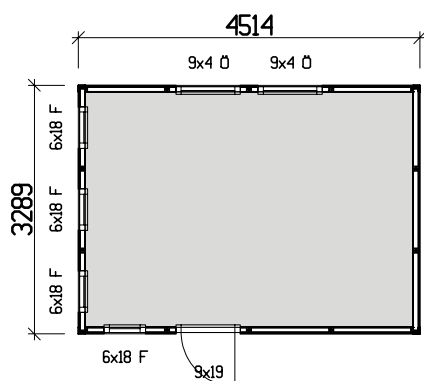

Byggyta	14,8 m <sup>2</sup>
Takyta	21,3 m <sup>2</sup>
Taklängd	5135 mm
Takfallslängd	4114 mm
Taklutning	7°
Snözon	3,5
Totalhöjd	2900 mm
Högsta höjd inv.	2420 mm
Lägsta höjd inv.	2040 mm

*Vibostugan tillverkas i vår fabrik i Ambjörnarp, strax utanför Tranemo, en liten bit utanför Borås i Västergötland. Allt virke kommer från de svenska skogarna.*