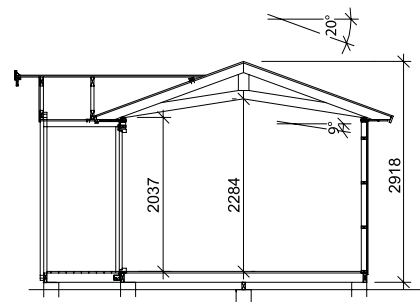

Leveransbeskrivning

Tak Råspont
Fribärande takstolar
Vindskivor
Takfotsbrädor

Yttervägg Färdiga väggsektioner och gavelspetsar
Funkispanel 17 x 120 mm
Vindpapp
Väggreglar 34 x 70 mm
Knutbräda

Golv Bärlina 100 mm
Golvbjälklag 34 x 120 mm
Underlagsgolvträ 21 mm

Dörr 1 st 9 x 19 rak panel tät, H, obehandlad
Trycke och lås ingår

Fönster 3 st 9 x 4, öppningsbara, obehandlade
1 st 6 x 18, fast, obehandlat

Övrigt Beslag, spik och skruv ingår
Ventilgaller

Tillval Plåtsats - Hängrännor, stuprör, fotplåt och vindskiveplåt, svart.
Taksats - Shingel, underlagspapp
Plåttak - Planja Trend, svart, inkl. plåtsats och underlagspapp.
Isolersats - Isolering till väggar, golv och tak, trossbottensstöd och trossbottensskivor.

Sektion