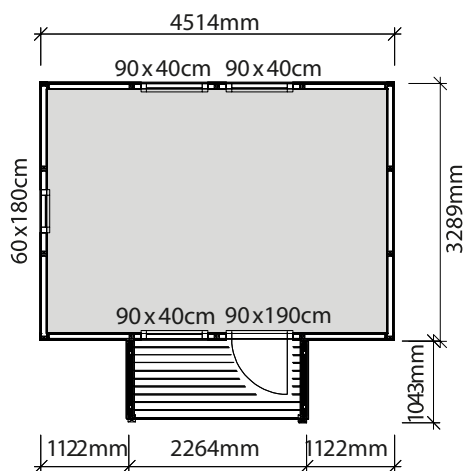

Byggyta	14,8 m ² + 2,3 m ²
Takyta	21,6 + 3,3 m ²
Taklängd	5136 mm
Takfallslängd	2107 mm
Taklutning	20°
Snözon	3,5
Totalhöjd	2920 mm
Högsta höjd inv.	2280 mm
Lägsta höjd inv.	2040 mm

Vibostugan tillverkas i vår fabrik i Ambjörnarp, strax utanför Tranemo, en liten bit utanför Borås i Västergötland. Allt virke kommer från de svenska skogarna.

Längsida

Gavelsida

Leveransbeskrivning

Tak Råspont
Fribärande takstolar
Vindskivor
Takfotsbrädor

Yttervägg Färdiga väggsektioner och gavelspetsar
Funkispanel 17 x 120 mm
Vindpapp
Väggreglar 34 x 70 mm
Knutbräda

Golv Bärlina 100 mm
Golvbjälklag 34 x 120 mm
Underlagsgolvträ 21 mm

Dörr 1 st 9 x 19 rak panel tät, H, obehandlad
Trycke och lås ingår

Fönster 3 st 9 x 4, öppningsbara, obehandlade
1 st 6 x 18, fast, obehandlat