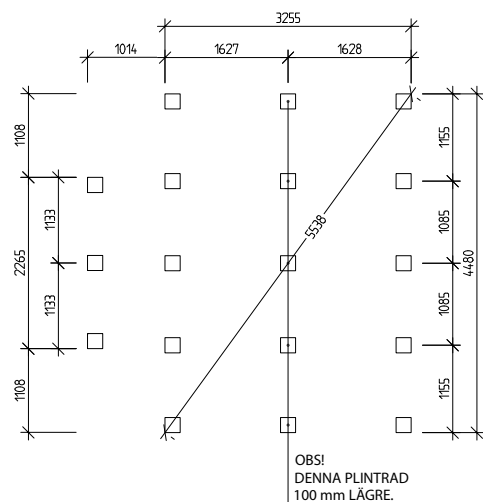

Plintritning