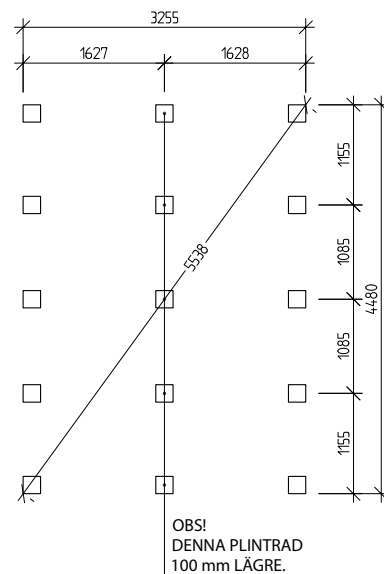

Leveransbeskrivning

Tak Råspont
Fribärande takstolar
Vindskivor
Takfotsbrädor

Yttervägg Färdiga väggsektioner och gavelspetsar
Funkispanel 17 x 120 mm
Vindpapp
Väggreglar 34 x 70 mm
Knutbräda

Golv Bärlina 100 mm
Golvbjälklag 34 x 120 mm
Underlagsgolvträ 21 mm

Dörr 1 st 9 x 19,5 små fönster H, obehandlad
Trycke och lås ingår

Fönster 1 st 9 x 4, öppningsbart, obehandlat
2 st 6 x 18, fasta, obehandlade

Övrigt Beslag, spik och skruv ingår
Ventilgaller

Tillval Plåtsats - Hängrännor, stuprör, fotplåt och vindskiveplåt, svart.
Taksats - Shingel, underlagspapp
Plåttak - Planja Trend, svart, inkl. plåtsats och underlagspapp.
Isolersats - Isolering till väggar, golv och tak, trossbottensstöd och trossbottensskivor.

Sektion

Plintritning