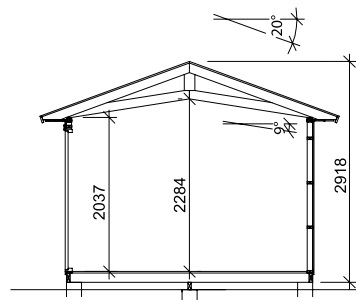

Leveransbeskrivning

Tak Råspont
Fribärande takstolar
Vindskivor
Takfotsbrädor

Yttervägg Färdiga väggsektioner och gavelspetsar
Funkispanel 17 x 120 mm
Vindpapp
Väggreglar 34 x 70 mm
Knutbräda

Golv Bärlina 100 mm
Golvbjälklag 34 x 120 mm
Underlagsgolvträ 21 mm

Dörr 1 st 9 x 19,5 små fönster H, obehandlad
Trycke och lås ingår

Fönster 1 st 9 x 4, öppningsbart, obehandlat
2 st 6 x 18, fasta, obehandlade

Övrigt Beslag, spik och skruv ingår
Ventilgaller

Tillval Plåtsats - Hängrännor, stuprör, fotplåt och vindskiveplåt, svart.
Taksats - Shingel, underlagspapp
Plåttak - Planja Trend, svart, inkl. plåtsats och underlagspapp.
Isolersats - Isolering till väggar, golv och tak, trossbottensstöd och trossbottensskivor.