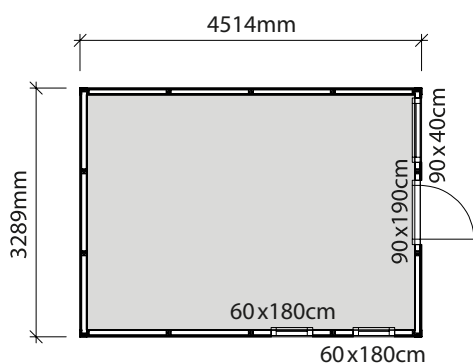

Byggyta	14,8 m ²
Takyta	21,6
Taklängd	5136 mm
Takfallslängd	2107 mm
Taklutning	20°
Snözon	3,5
Totalhöjd	2920 mm
Högsta höjd inv.	2280 mm
Lägsta höjd inv.	2040 mm

Vibostugan tillverkas i vår fabrik i Ambjörnarp, strax utanför Tranemo, en liten bit utanför Borås i Västergötland. Allt virke kommer från de svenska skogarna.

Långsida

Gavelsida

Leveransbeskrivning

Tak Råspont
Fribärande takstolar
Vindskivor
Takfotsbrädor

Yttervägg Färdiga väggsektioner och gavelspetsar
Funkispanel 17 x 120 mm
Vindpapp
Väggreglar 34 x 70 mm
Knutbräda

Golv Bärlina 100 mm
Golvbjälklag 34 x 120 mm
Underlagsgolvträ 21 mm

Dörr 1 st 9 x 19,5 små fönster H, obehandlad
Trycke och lås ingår

Fönster 1 st 9 x 4, öppningsbart, obehandlat
2 st 6 x 18, fasta, obehandlade