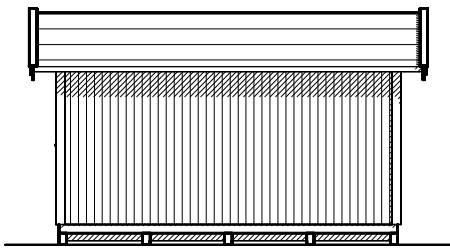

Byggyta	14,8 m ²
Takyta	21,6
Taklängd	5136 mm
Takfallslängd	2107 mm
Taklutning	20°
Snözon	3,5
Totalhöjd	2920 mm
Högsta höjd inv.	2280 mm
Lägsta höjd inv.	2040 mm

Vibostugan tillverkas i vår fabrik i Ambjörnarp, strax utanför Tranemo, en liten bit utanför Borås i Västergötland. Allt virke kommer från de svenska skogarna.

Långsida

Gavelsida

Leveransbeskrivning

Tak Råspont
Fribärande takstolar
Vindskivor
Takfotsbrädor

Yttervägg Färdiga väggsektioner och gavelspetsar
Funkispanel 17 x 120 mm
Vindpapp
Väggreglar 34 x 70 mm
Knutbräda