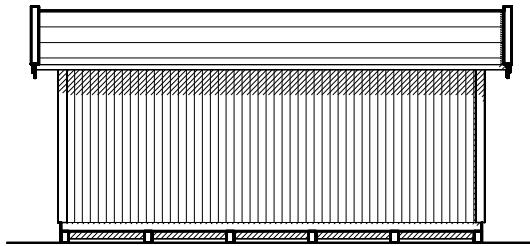

Byggyta	18,4 m <sup>2</sup>
Takyta	26,2 m <sup>2</sup>
Taklängd	6221 mm
Takfallslängd	2107 mm
Taklutning	20°
Snözon	3,5
Totalhöjd	2920 mm
Högsta höjd inv.	2280 mm
Lägsta höjd inv.	2040 mm

Vibostugan tillverkas i vår fabrik i Ambjörnarp, strax utanför Tranemo, en liten bit utanför Borås i Västergötland. Allt virke kommer från de svenska skogarna.

Långsida

Gavelsida