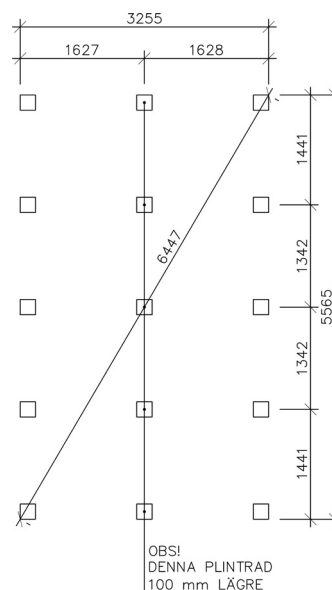

Plintritning