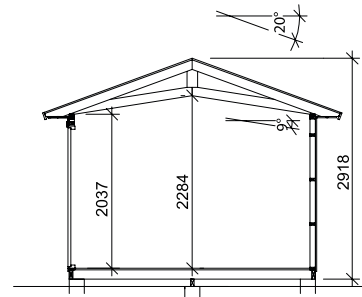

Leveransbeskrivning

1. **Tak** Råspont
   Fribärande takstolar
   Vindskivor
   Taktotsbrädor
2. ---
3. **Yttervägg** Färdiga väggsektioner och gavelspetsar
   Funkispanel 17 x 120 mm
   Vindpapp
   Väggreglar 34 x 70 mm
   Knutbräda
4. ---
5. **Golv** Bärlina 100 mm
   Golvbjälklag 34 x 120 mm
   Underlagsgolvträ 21 mm
6. ---
7. **Dörr** 1 st 9 x 19,5 små fönster H, obehandlad
   Trycke och lås ingår
8. ---
9. **Fönster** Skjutdörrsparti 300 x 200 cm
   1 St Ø 6, obehandlade
   2 st 6 x 18, fasta, obehandlade
10. ---
11. **Övrigt** Beslag, spik och skruv ingår
    Ventilgaller
12. ---
13. **Tillval** Plåtsats - Hängrännor, stuprör, fotplåt och vindskiveplåt, svart.
    Taksats - Shingel, underlagspapp
    Plåttak - Planja Trend, svart, inkl. plåtsats och underlagspapp.
    Isolersats - Isolering till väggar, golv och tak, trossbottensstöd och trossbottensskivor.

Sektion