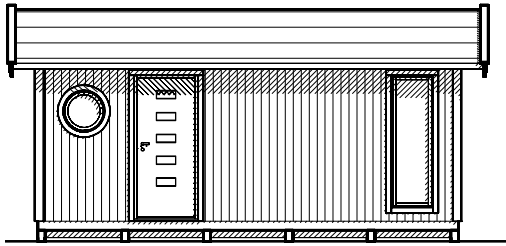

# VIBOSTUGAN

AMBJÖRNARP SWEDEN

Vibo Jenny levereras obehandlad och är extrautrustad på bilden

**Vibo Jenny 18,4** levereras som monteringssett med färdiga väggmoduler och gavelspetsar. Råspont till tak samt underlagsgolvträ ingår. Till huset kan man t.ex. välja isoleringspaket och taksystem Plannja Trend inkl. vattenavrinning som tillval. Det öppningsbara glaspartiet gör att det passar utmärkt att inreda som poolhus med exempelvis bastu och lounge-rum.

Byggyta	18,4 m <sup>2</sup>
Takyta	26,2 m <sup>2</sup>
Taklängd	6221 mm
Takfallslängd	2107 mm
Taklutning	20°
Snözon	3,5
Totalhöjd	2920 mm
Högsta höjd inv.	2280 mm
Lägsta höjd inv.	2040 mm

Vibostugan tillverkas i vår fabrik i Ambjörnarp, strax utanför Tranemo, en liten bit utanför Borås i Västergötland. Allt virke kommer från de svenska skogarna.