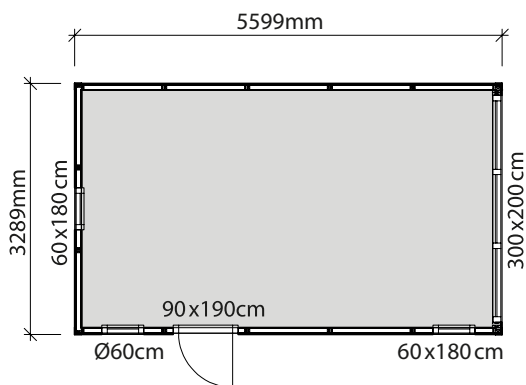

Byggyta	18,4 m <sup>2</sup>
Takyta	26,2 m <sup>2</sup>
Taklängd	6221 mm
Takfallslängd	2107 mm
Taklutning	20°
Snözon	3,5
Totalhöjd	2920 mm
Högsta höjd inv.	2280 mm
Lägsta höjd inv.	2040 mm

Vibostugan tillverkas i vår fabrik i Ambjörnarp, strax utanför Tranemo, en liten bit utanför Borås i Västergötland. Allt virke kommer från de svenska skogarna.