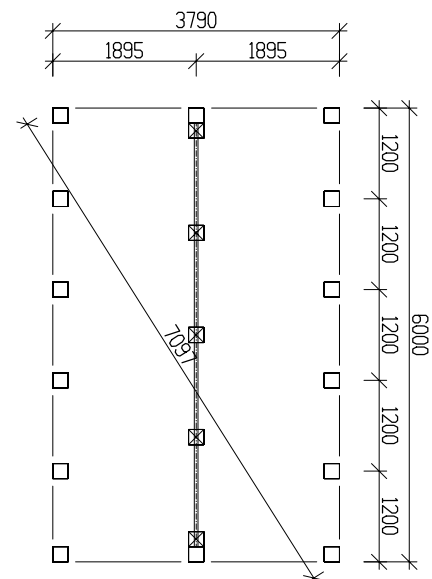

Plinritning