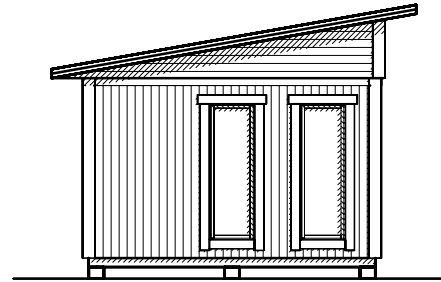

Gavelsida

Leveransbeskrivning

Tak Underlagspapp
Råspont
Fribärande takstolar
Vindskivor 21 x 145 mm
Takfotsbrädor 21 x 145 mm

Yttervägg Färdiga väggsektioner och gavelspetsar
Funkispanel 21 x 120 mm
Luftspaltsregel 34 mm
Vindpapp
Väggreglar 34 x 95 mm
Knutbräda 21 x 120 mm

Golv Bärlina 100 mm
Golvbjälklag 43 x 145 mm
Spånskiva 21 mm

Dörr 1 st 9 x 20, högerhängd, glas,
Trycke och lås ingår.

Fönster 4 st 6 x 18 fasta, obehandlade
1 st 9 x 10, obehandlat, öppningsbart
2 st 9 x 4, obehandlade, öppningsbara

Övrigt Beslag, spik och skruv ingår
Ventilgaller
Fasadlist, svart

Tillval Plåtsats - Hängrännor, stuprör, fotplåt och vindskiveplåt.
Taksats - Ytpapp.
Plåttak - Planja Trend, inkl. plåtsats.
Isolersats - Isolering till väggar, golv och tak, trossbottenskivor, glespanel, innerpanel och listverk.