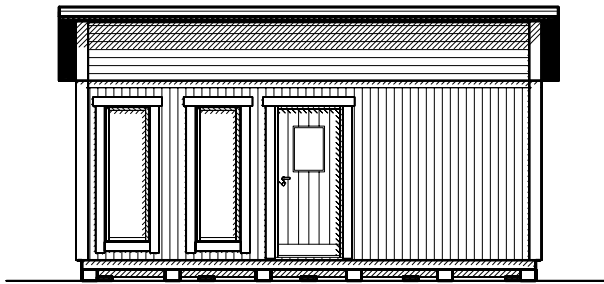

Byggyta	24,3 m ²
Takyta	32,6 m ²
Taklängd	6600 mm
Takfallslängd	4941 mm
Taklutning	10°
Snözon	3,5
Totalhöjd	3700 mm
Högsta höjd inv.	2970 mm
Lägsta höjd inv.	2335 mm

Vibostugan tillverkas i vår fabrik i Ambjörnarp, strax utanför Tranemo, en liten bit utanför Borås i Västergötland. Allt virke kommer från de svenska skogarna.