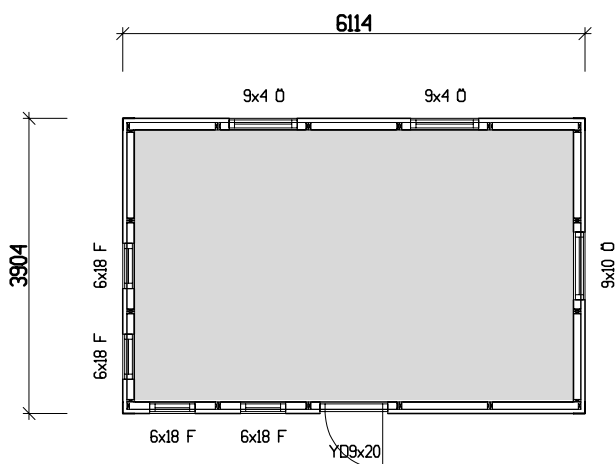

Byggyta	24,3 m ²
Takyta	32,6 m ²
Taklängd	6600 mm
Takfallslängd	4941 mm
Taklutning	10°
Snözon	3,5
Totalhöjd	3700 mm
Högsta höjd inv.	2970 mm
Lägsta höjd inv.	2335 mm

Vibostugan tillverkas i vår fabrik i Ambjörnarp, strax utanför Tranemo, en liten bit utanför Borås i Västergötland. Allt virke kommer från de svenska skogarna.

Långsida

Gavelsida

Leveransbeskrivning

Tak Underlagspapp
Råspont
Fribärande takstolar
Vindskivor 21 x 145 mm
Takfotsbrädor 21 x 145 mm

Yttervägg Färdiga väggsektioner och gavelspetsar
Funkispanel 21 x 120 mm
Luftspaltsregel 34 mm
Vindpapp
Väggreglar 34 x 95 mm
Knutbräda 21 x 120 mm