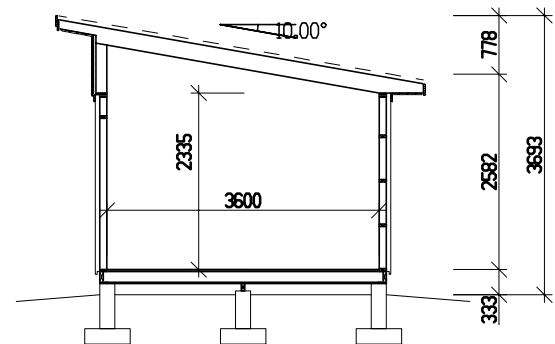

Leveransbeskrivning

Tak Underlagspapp
Råspont
Fribärande takstolar
Vindskivor 21 x 145 mm
Takfotsbrädor 21 x 145 mm

Yttervägg Färdiga väggsektioner och gavelspetsar
Funkispanel 21 x 120 mm
Luftspaltsregel 34 mm
Vindpapp
Väggreglar 34 x 95 mm
Knutbräda 21 x 120 mm

Golv Bärlina 100 mm
Golvbjälklag 43 x 145 mm
Spånskiva 21 mm

Dörr 1 st 9 x 20, högerhängd, glas,
Trycke och lås ingår.

Fönster 4 st 6 x 18 fasta, obehandlade
1 st 9 x 10, obehandlat, öppningsbart
2 st 9 x 4, obehandlade, öppningsbara

Övrigt Beslag, spik och skruv ingår
Ventilgaller
Fasadlist, svart

Tillval Plåtsats - Hängrännor, stuprör, fotplåt och vindskiveplåt.
Taksats - Ytpapp.
Plåttak - Planja Trend, inkl. plåtsats.
Isolersats - Isolering till väggar, golv och tak, trossbottenskivor, glespanel, innerpanel och listverk.

Sektion