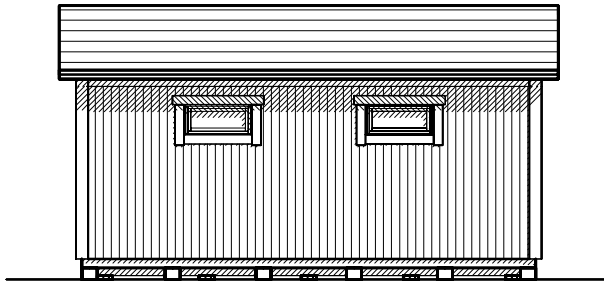

Byggyta	24,3 m ²
Takyta	32,6 m ²
Taklängd	6600 mm
Takfallslängd	4941 mm
Taklutning	10°
Snözon	3,5
Totalhöjd	3700 mm
Högsta höjd inv.	2970 mm
Lägsta höjd inv.	2335 mm

Vibostugan tillverkas i vår fabrik i Ambjörnarp, strax utanför Tranemo, en liten bit utanför Borås i Västergötland. Allt virke kommer från de svenska skogarna.

Långsida

Gavelsida

Leveransbeskrivning

Tak Underlagspapp
Råspont
Fribärande takstolar
Vindskivor 21 x 145 mm
Takfotsbrädor 21 x 145 mm

Yttervägg Färdiga väggsektioner och gavelspetsar
Funkispanel 21 x 120 mm
Luftspaltsregel 34 mm
Vindpapp
Väggreglar 34 x 95 mm
Knutbräda 21 x 120 mm