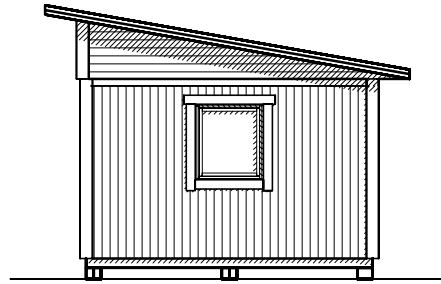

Leveransbeskrivning

Tak Underlagspapp
Råspont
Fribärande takstolar
Vindskivor 21 x 145 mm
Takfotsbrädor 21 x 145 mm

Yttervägg Färdiga väggsektioner och gavelspetsar
Funkispanel 21 x 120 mm
Luftspaltsregel 34 mm
Vindpapp
Väggreglar 34 x 95 mm
Knutbräda 21 x 120 mm

Golv Bärlina 100 mm
Golvbjälklag 43 x 145 mm
Spånskiva 21 mm

Dörr 1 st 9 x 20, högerhängd, glas,
Trycke och lås ingår.

Fönster 4 st 6 x 18 fasta, obehandlade
1 st 9 x 10, obehandlat, öppningsbart
2 st 9 x 4, obehandlade, öppningsbara

Övrigt Beslag, spik och skruv ingår
Ventilgaller
Fasadlist, svart

Tillval Plåtsats - Hängrännor, stuprör, fotplåt och vindskiveplåt.
Taksats - Ytpapp.
Plåttak - Planja Trend, inkl. plåtsats.
Isolersats - Isolering till väggar, golv och tak, trossbottenskivor, glespanel, innerpanel och listverk.