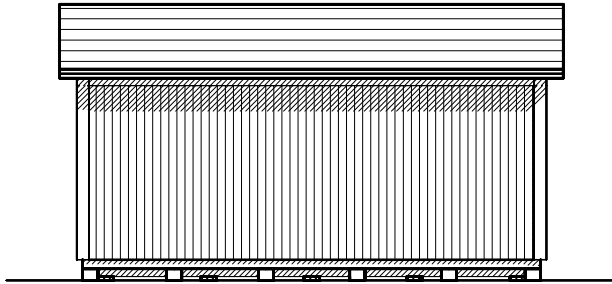

Byggyta	24,3 m ²
Takyta	32,6 m ²
Taklängd	6600 mm
Takfallslängd	4941 mm
Taklutning	10°
Snözon	3,5
Totalhöjd	3700 mm
Högsta höjd inv.	2970 mm
Lägsta höjd inv.	2335 mm

Vibostugan tillverkas i vår fabrik i Ambjörnarp, strax utanför Tranemo, en liten bit utanför Borås i Västergötland. Allt virke kommer från de svenska skogarna.

Långsida

Gavelsida

Leveransbeskrivning

- Tak** Underlagspapp
Råspont
Fribärande takstolar
Vindskivor 21 x 145 mm
Takfotsbrädor 21 x 145 mm
-
- Yttervägg** Färdiga väggsektioner och gavelspetsar
Funkispanel 21 x 120 mm
Luftspaltsregel 34 mm
Vindpapp
Väggreglar 34 x 95 mm
Knutbräda 21 x 120 mm
-
- Golv** Bärlina 100 mm
Golvbjälklag 43 x 145 mm
Spånskiva 21 mm
-
- Dörr** 1 st 9 x 20, högerhängd, avlångt glas,
1 st 9 x 20, obehandlade. Trycke och lås ingår.
-
- Fönster** 1 st 6 x 18, obehandlad, fast.
1 st 9 x 10, obehandlat, öppningsbart
1 st 9 x 4, obehandlat, öppningsbart
-
- Övrigt** Beslag, spik och skruv ingår
Ventilgaller
Fasadlist, svart
-
- Tillval** Plåtsats - Hängrännor, stuprör, fotplåt och vindskiveplåt.
Taksats - Ytpapp.
Plåttak - Planja Trend, inkl. plåtsats.
Isolersats - Isolering till väggar, golv och tak, trossbottenskivor, glespanel, innerpanel och listverk.