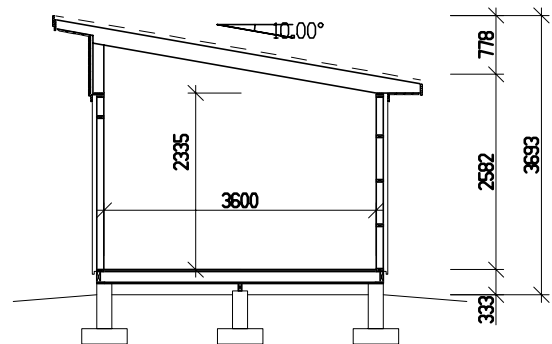

Byggyta	24,3 m ²
Takyta	32,6 m ²
Taklängd	6600 mm
Takfallslängd	4941 mm
Taklutning	10°
Snözon	3,5
Totalhöjd	3700 mm
Högsta höjd inv.	2970 mm
Lägsta höjd inv.	2335 mm

Vibostugan tillverkas i vår fabrik i Ambjörnarp, strax utanför Tranemo, en liten bit utanför Borås i Västergötland. Allt virke kommer från de svenska skogarna.

Långsida

Gavelsida

Leveransbeskrivning

- Tak** Underlagspapp
Råspont
Fribärande takstolar
Vindskivor 21 x 145 mm
Takfotsbrädor 21 x 145 mm
-
- Yttervägg** Färdiga väggsektioner och gavelspetsar
Funkispanel 21 x 120 mm
Luftspaltsregel 34 mm
Vindpapp
Väggreglar 34 x 95 mm
Knutbräda 21 x 120 mm
-
- Golv** Bärlina 100 mm
Golvbjälklag 43 x 145 mm
Spånskiva 21 mm
-
- Dörr** 1 st 9 x 20, högerhängd, avlångt glas,
1 st 9 x 20, obehandlade. Trycke och lås ingår.
-
- Fönster** 1 st 6 x 18, obehandlad, fast.
1 st 9 x 10, obehandlat, öppningsbart
1 st 9 x 4, obehandlat, öppningsbart
-
- Övrigt** Beslag, spik och skruv ingår
Ventilgaller
Fasadlist, svart
-
- Tillval** Plåtsats - Hängrännor, stuprör, fotplåt och vindskiveplåt.
Taksats - Ytpapp.
Plåttak - Planja Trend, inkl. plåtsats.
Isolersats - Isolering till väggar, golv och tak, trossbottenskivor, glespanel, innerpanel och listverk.