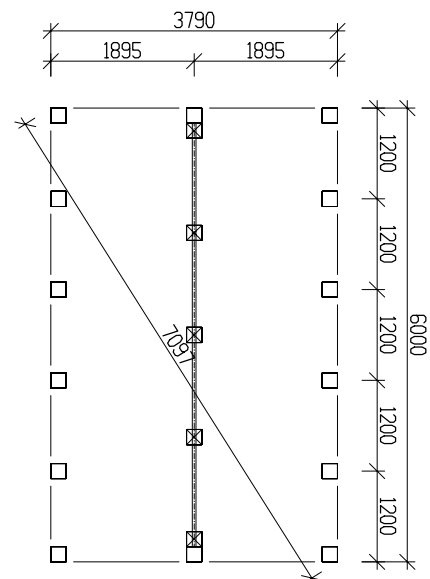

Byggyta	24,3 m ²
Takyta	32,6 m ²
Taklängd	6600 mm
Takfallslängd	4941 mm
Taklutning	10°
Snözon	3,5
Totalhöjd	3700 mm
Högsta höjd inv.	2970 mm
Lägsta höjd inv.	2335 mm

Vibostugan tillverkas i vår fabrik i Ambjörnarp, strax utanför Tranemo, en liten bit utanför Borås i Västergötland. Allt virke kommer från de svenska skogarna.

Långsida

Gavelsida

Leveransbeskrivning

- Tak** Underlagspapp
Råspont
Fribärande takstolar
Vindskivor 21 x 145 mm
Takfotsbrädor 21 x 145 mm
-
- Yttervägg** Färdiga väggsektioner och gavelspetsar
Funkispanel 21 x 120 mm
Luftspaltsregel 34 mm
Vindpapp
Väggreglar 34 x 95 mm
Knutbräda 21 x 120 mm
-
- Golv** Bärlina 100 mm
Golvbjälklag 43 x 145 mm
Spånskiva 21 mm
-
- Dörr** 1 st 9 x 20, högerhängd, avlångt glas,
1 st 9 x 20, obehandlade. Trycke och lås ingår.
-
- Fönster** 1 st 6 x 18, obehandlad, fast.
1 st 9 x 10, obehandlat, öppningsbart
1 st 9 x 4, obehandlat, öppningsbart
-
- Övrigt** Beslag, spik och skruv ingår
Ventilgaller
Fasadlist, svart
-
- Tillval** Plåtsats - Hängrännor, stuprör, fotplåt och vindskiveplåt.
Taksats - Ytpapp.
Plåttak - Planja Trend, inkl. plåtsats.
Isolersats - Isolering till väggar, golv och tak, trossbottenskivor, glespanel, innerpanel och listverk.

Sektion

Plintritning