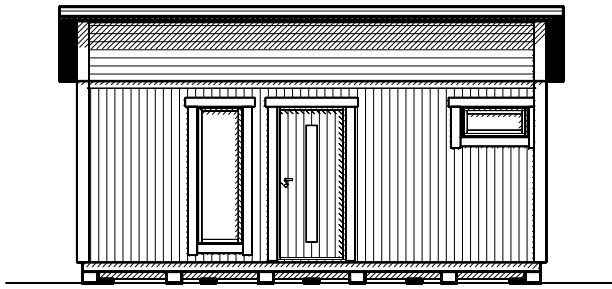

VIBO Njuta Funkis 25-2 VIBOSTUGAN

AMBJÖRNARP SWEDEN

Attefallshuset levereras obehandlat och kan vara extrautrustad.

Vibo Njuta Funkis 25-2 levereras som monteringskit med färdiga väggsektioner och gavelspetsar. Råspont och underlagspapp till tak samt golvspånskivor till golvet ingår. Till huset kan man t.ex. välja isoleringspaket och taksystem Plannja Trend inkl. vattenavrinning som tillval. Två ingångar gör det möjligt att tex inreda ett förråd för trädgårdsprylar och redskap. En populär modell i så kallad funkisstil.

Byggyta	24,3 m ²
Takyta	32,6 m ²
Taklängd	6600 mm
Takfallslängd	4941 mm
Taklutning	10°
Snözon	3,5
Totalhöjd	3700 mm
Högsta höjd inv.	2970 mm
Lägsta höjd inv.	2335 mm

Vibostugan tillverkas i vår fabrik i Ambjörnarp, strax utanför Tranemo, en liten bit utanför Borås i Västergötland. Allt virke kommer från de svenska skogarna.