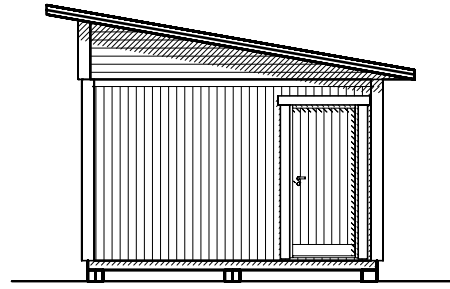

Leveransbeskrivning

1. **Tak** Underlagspapp
   Råspont
   Fribärande takstolar
   Vindskivor 21 x 145 mm
   Takfotsbrädor 21 x 145 mm
2. ---
3. **Yttervägg** Färdiga väggsektioner och gavelspetsar
   Funkispanel 21 x 120 mm
   Luftspaltsregel 34 mm
   Vindpapp
   Väggreglar 34 x 95 mm
   Knutbräda 21 x 120 mm
4. ---
5. **Golv** Bärlina 100 mm
   Golvbjälklag 43 x 145 mm
   Spånskiva 21 mm
6. ---
7. **Dörr** 1 st 9 x 20, högerhängd, avlångt glas,
   1 st 9 x 20, obehandlade. Trycke och lås ingår.
8. ---
9. **Fönster** 1 st 6 x 18, obehandlad, fast.
   1 st 9 x 10, obehandlat, öppningsbart
   1 st 9 x 4, obehandlat, öppningsbart
10. ---
11. **Övrigt** Beslag, spik och skruv ingår
    Ventilgaller
    Fasadlist, svart
12. ---
13. **Tillval** Plåtsats - Hängrännor, stuprör, fotplåt och vindskiveplåt.
    Taksats - Ytpapp.
    Plåttak - Planja Trend, inkl. plåtsats.
    Isolersats - Isolering till väggar, golv och tak, trossbottenskivor, glespanel, innerpanel och listverk.