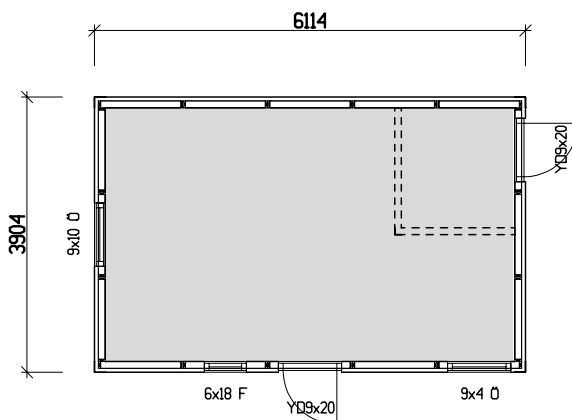

Byggyta	24,3 m ²
Takyta	32,6 m ²
Taklängd	6600 mm
Takfallslängd	4941 mm
Taklutning	10°
Snözon	3,5
Totalhöjd	3700 mm
Högsta höjd inv.	2970 mm
Lägsta höjd inv.	2335 mm

Vibostugan tillverkas i vår fabrik i Ambjörnarp, strax utanför Tranemo, en liten bit utanför Borås i Västergötland. Allt virke kommer från de svenska skogarna.

Långsida

Gavelsida

Leveransbeskrivning

- Tak** Underlagspapp
Råspont
Fribärande takstolar
Vindskivor 21 x 145 mm
Takfotsbrädor 21 x 145 mm
-
- Yttervägg** Färdiga väggsektioner och gavelspetsar
Funkispanel 21 x 120 mm
Luftspaltsregel 34 mm
Vindpapp
Väggreglar 34 x 95 mm
Knutbräda 21 x 120 mm
-
- Golv** Bärlina 100 mm
Golvbjälklag 43 x 145 mm
Spånskiva 21 mm
-
- Dörr** 1 st 9 x 20, högerhängd, avlångt glas,
1 st 9 x 20, obehandlade. Trycke och lås ingår.
-
- Fönster** 1 st 6 x 18, obehandlad, fast.
1 st 9 x 10, obehandlat, öppningsbart
1 st 9 x 4, obehandlat, öppningsbart
-
- Övrigt** Beslag, spik och skruv ingår
Ventilgaller
Fasadlist, svart
-
- Tillval** Plåtsats - Hängrännor, stuprör, fotplåt och vindskiveplåt.
Taksats - Ytpapp.
Plåttak - Planja Trend, inkl. plåtsats.
Isolersats - Isolering till väggar, golv och tak, trossbottenskivor, glespanel, innerpanel och listverk.