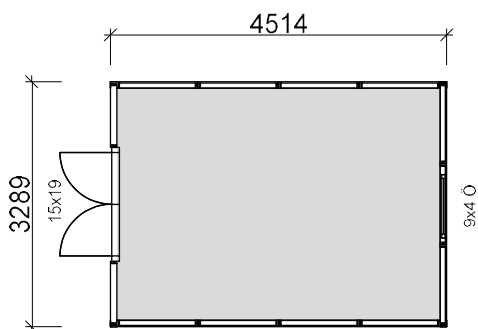

Byggyta	14,8 m ²
Takyta	21,3 m ²
Taklängd	5135 mm
Takfallslängd	4114 mm
Taklutning	7°
Snözon	3,5
Totalhöjd	2900 mm
Högsta höjd inv.	2420 mm
Lägsta höjd inv.	2040 mm

Vibostugan tillverkas i vår fabrik i Ambjörnarp, strax utanför Tranemo, en liten bit utanför Borås i Västergötland. Allt virke kommer från de svenska skogarna.