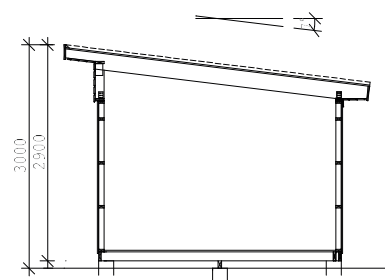

Leveransbeskrivning

Tak Råspont
Fribärande takstolar
Vindskivor
Takfotsbrädor

Yttervägg Färdiga väggsektioner och gavelspetsar
Funkispanel 17 x 120 mm
Vindpapp
Väggreglar 34 x 70 mm
Knutbräda

Golv Bärlina 100 mm
Golvbjälklag 34 x 120 mm
Underlagsgolvträ 21 mm

Dörr 1 st 15,3 x 19, obehandlad
Trycke och lås ingår

Fönster 1 st 9 x 4, öppningsbart, obehandlat

Övrigt Beslag, spik och skruv ingår
Ventilgaller

Tillval Plåtsats - Hängrännor, stuprör, fotplåt och vindskiveplåt, svart.
Taksats - Ytpapp, underlagspapp
Isolersats - Isolering till väggar, golv och tak, trossbottensstöd och trossbottensskivor.