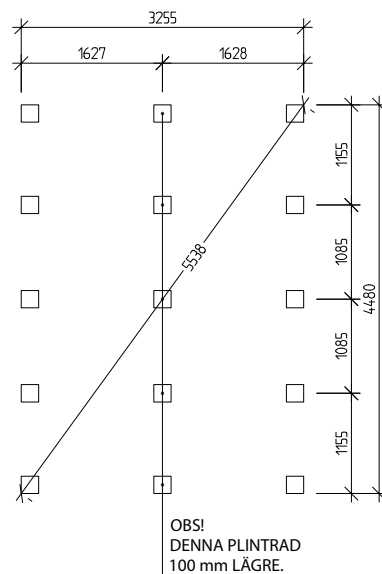

Sektion

Plintring