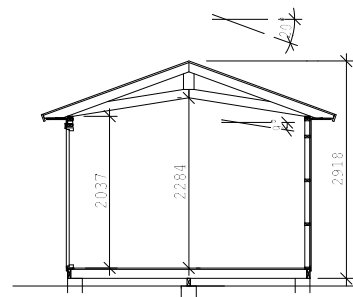

Leveransbeskrivning

Tak Råspont
Fribärande takstolar
Vindskivor
Takfotsbrädor

Yttervägg Färdiga väggsektioner och gavelspetsar
Funkispanel 17 x 120 mm
Vindpapp
Väggreglar 34 x 70 mm
Knutbräda

Golv Bärlina 100 mm
Golvbjälklag 34 x 120 mm
Underlagsgolvträ 21 mm

Dörr 1 st 15,3 x 19, obehandlad
Trycke och lås ingår

Fönster 1 st 9 x 4, öppningsbart, obehandlat

Övrigt Beslag, spik och skruv ingår
Ventilgaller

Tillval Plåtsats - Hängrännor, stuprör, fotplåt och vindskiveplåt, svart.
Taksats - Shingel, underlagspapp
Plåttak - Planja Trend, svart, inkl. plåtsats och underlagspapp.
Isolersats - Isolering till väggar, golv och tak, trossbottensstöd och trossbottensskivor.

Sektion