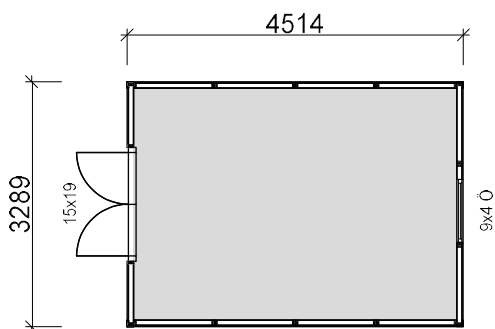

Byggyta	14,8 m <sup>2</sup>
Takyta	21,6
Taklängd	5136 mm
Takfallslängd	2107 mm
Taklutning	20°
Snözon	3,5
Totalhöjd	2920 mm
Högsta höjd inv.	2280 mm
Lägsta höjd inv.	2040 mm

*Vibostugan tillverkas i vår fabrik i Ambjörnarp, strax utanför Tranemo, en liten bit utanför Borås i Västergötland. Allt virke kommer från de svenska skogarna.*