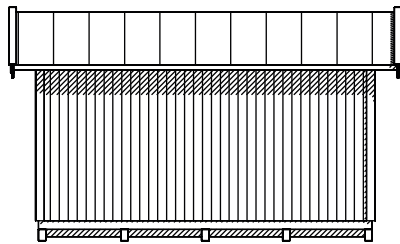

*Vibo Emilia levereras obehandlad och är extrautrustad på bilden*

**Vibo Emilia15** levereras som monteringssett med färdiga väggmoduler och gavelspetsar. Råspont till tak samt underlagsgolvträ ingår. Fönstermodulen kan placeras valfritt på huset. Förvaring och redskapsbod, men även ett rum för hobby och snickeri. Dubbeldörren gör det enkelt att få in de större trädgårdsredskapen.

Byggyta	14,8 m <sup>2</sup>
Takyta	21,6
Taklängd	5136 mm
Takfallslängd	2107 mm
Taklutning	20°
Snözon	3,5
Totalhöjd	2920 mm
Högsta höjd inv.	2280 mm
Lägsta höjd inv.	2040 mm

*Vibostugan tillverkas i vår fabrik i Ambjörnarp, strax utanför Tranemo, en liten bit utanför Borås i Västergötland. Allt virke kommer från de svenska skogarna.*

**Långsida**

**Gavelsida**