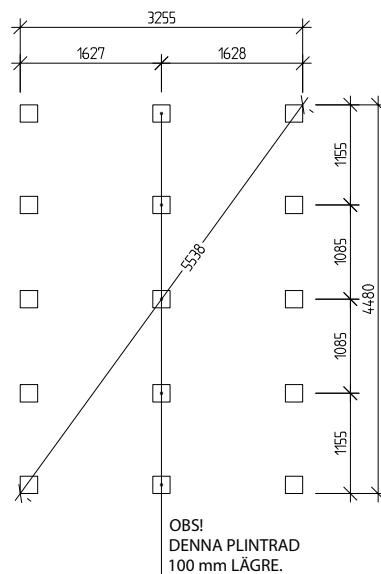

Byggyta	14,8 m <sup>2</sup>
Takyta	21,6
Taklängd	5136 mm
Takfallslängd	2107 mm
Taklutning	20°
Snözon	3,5
Totalhöjd	2920 mm
Högsta höjd inv.	2280 mm
Lägsta höjd inv.	2040 mm

*Vibostugan tillverkas i vår fabrik i Ambjörnarp, strax utanför Tranemo, en liten bit utanför Borås i Västergötland. Allt virke kommer från de svenska skogarna.*

## Leveransbeskrivning

**Tak** Råspont  
Fribärande takstolar  
Vindskivor  
Takfotsbrädor

**Yttervägg** Färdiga väggsektioner och gavelspetsar  
Funkispanel 17 x 120 mm  
Vindpapp  
Väggreglar 34 x 70 mm  
Knutbräda

**Golv** Bärlina 100 mm  
Golvbjälklag 34 x 120 mm  
Underlagsgolvträ 21 mm

**Dörr** 1 st 15,3 x 19, obehandlad  
Trycke och lås ingår

**Fönster** 1 st 9 x 4, öppningsbart, obehandlat

**Övrigt** Beslag, spik och skruv ingår  
Ventilgaller

**Sektion**

**Plintring**