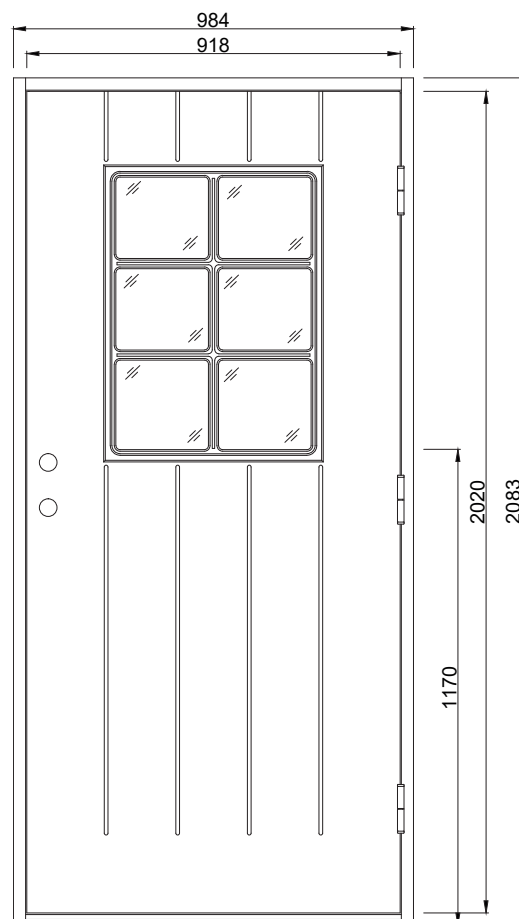

Allegro CG

En klassisk ytterdörr som vi gärna vill komma hem till efter en lång dag på jobbet. Dörren har spårfräst utsida och slät insida.

Fakta

- Karm 45*105 mm massivt trä
- Stomme av lamellimmad och fingerskarvad furu.
- Cotswoldglas som standard (annat glas som tillval)
- Beräknat u-värde 0,9 w/m₂ °c.
- Standard vitmålad med tvåkomponentfärg i NCS S0502-Y (annan kulör som tillval)
- Tre justerbara gångjärn varav 2 försedda med bakkantssäkring
- Förhöjt säkerhetsskydd med hakregellås ASSA 2002 för mellanvred med hemma/borta funktion (obs. Ej förborrad för mellanvred som standard)
- Slutbleck med anslagsklack för justering av stängningstryck

Standard Modulmått:

Enkeldörr:

9*20, 9*21, 10*20, 10*21

Pardörr:

14*21, 15*21

Annan storlek/spec mått som tillval

Verkligt Karmyttermått:

Modulmått minus
bredd 16 mm
höjd 17 mm

Bild och ritning visar storlek 10*21

Om du har andra önskemål
besök vår hemsida eller kontakta
oss vi hittar en lösning för dig.