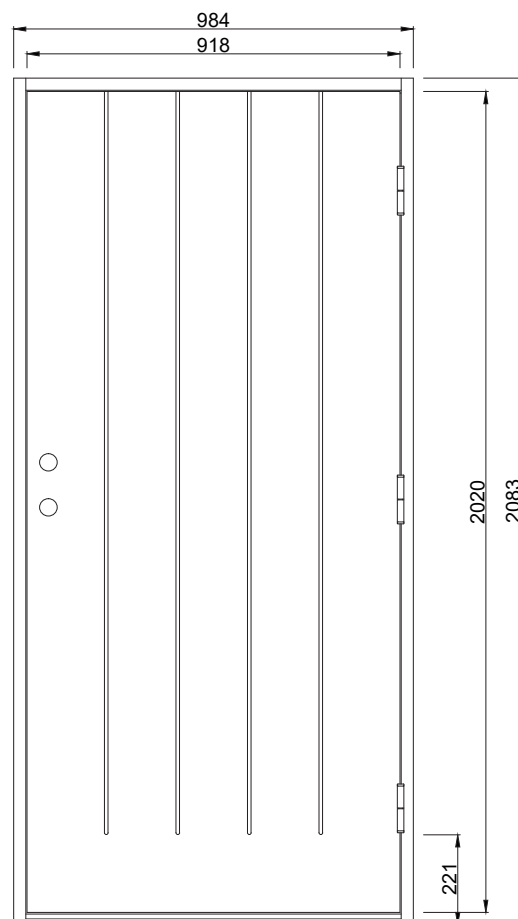

Allegro UG

En klassisk och rejäl ytterdörr utan insyn.
Dörren har spårfräst utsida och slät insida.

Fakta

- Karm 45*105 mm massivt trä
- Stomme av lamellimmad och fingerskarvad furu.
- Beräknat u-värde 0,8 w/m₂ °c.
- Standard vitmålad med tvåkomponentfärg i NCS S0502-Y (annan kulör som tillval)
- Tre justerbara gångjärn varav 2 försedda med bakkantssäkring
- Förhöjt säkerhetsskydd med hakregellås ASSA 2002 för mellanvred med hemma/borta funktion (obs. Ej förborrad för mellanvred som standard)
- Slutbleck med anslagsklack för justering av stängningstryck

Standard Modulmått:

Enkeldörr:

9*20, 9*21, 10*20, 10*21

Pardörr:

14*21, 15*21

Garageport:

24*21, 25*21

Annat storlek/spec mått som tillval

Verkligt Karmyttermått:

Modulmått minus
bredd 16 mm
höjd 17 mm

Bild och ritning visar storlek 10*21

Om du har andra önskemål
besök vår hemsida eller kontakta
oss vi hittar en lösning för dig.