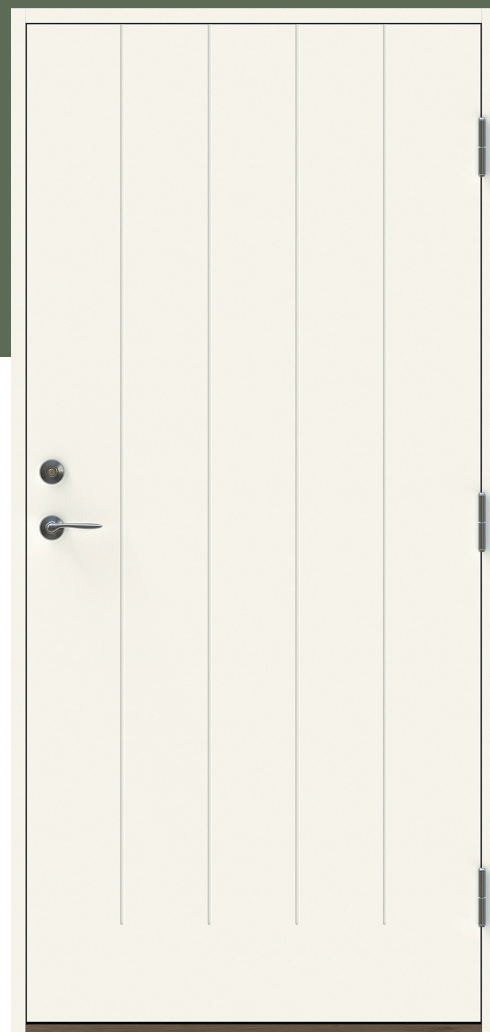

Allegro UG

En klassisk och rejäl ytterdörr utan insyn.
Dörren har spårfräst utsida och slät insida.

Fakta

- Karm 45*105 mm massivt trä
- Stomme av lamellimmad och fingerskarvad furu.
- Beräknat u-värde 0,8 w/m₂ °c.
- Standard vitmålad med tvåkomponentfärg i NCS S0502-Y (annan kulör som tillval)
- Tre justerbara gångjärn varav 2 försedda med bakkantssäkring
- Förhöjt säkerhetsskydd med hakregellås ASSA 2002 för mellanvred med hemma/borta funktion (obs. Ej förborrad för mellanvred som standard)
- Slutbleck med anslagsklack för justering av stängningstryck

Garanti

- **15 år** Formgaranti mot böjt dörrblad, mer än 4 mm
- **5 år** Produktgaranti på målning, limning och skydd mot fuktintrång
- **3 år** Mot kondens mellan glas i isolerrutor samt beslagens funktion