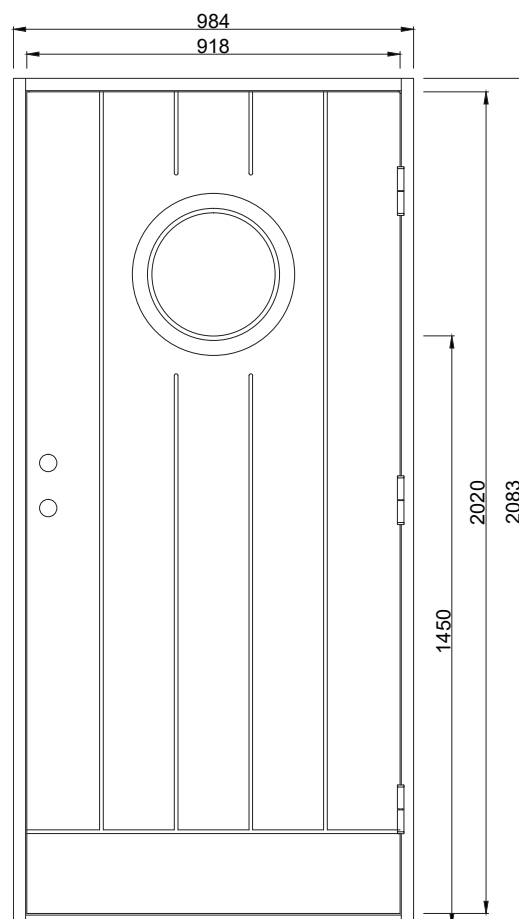

## Fakta

- Karm 45\*105 mm massivt trä
- Stomme av lamellimmad och fingerskarvad furu.
- Klarglas som standard (annat glas som tillval)
- Beräknat u-värde 0,9 w/m<sub>2</sub> °c.
- Standard vitmålad med tvåkomponentfärg i NCS S0502-Y (annan kulör som tillval)
- Tre justerbara gångjärn varav 2 försedda med bakkantssäkring
- Förhöjt säkerhetsskydd med hakregellås ASSA 2002 för mellanvred med hemma/borta funktion (obs. Ej förborrad för mellanvred som standard)
- Slutbleck med anslagsklack för justering av stängningstryck

## Standard Modulmått:

### Garageport:

24\*21, 25\*21

Annat storlek/spec mått som tillval

### Verkligt Karmyttermått:

Modulmått minus  
bredd 16 mm  
höjd 17 mm

Bild och ritning visar storlek 10\*21

Om du har andra önskemål  
besök vår hemsida eller kontakta  
oss vi hittar en lösning för dig.