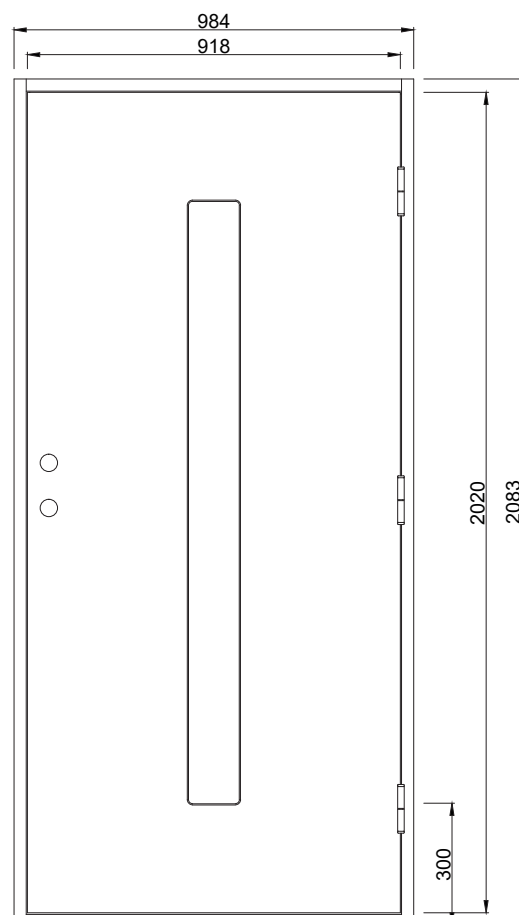

Stripe slät centrerad KG

Modern dörr med avlångt fönster – perfekt för små personer att spana från. Dörren har slät utsida utan glaslist och slät insida.

Fakta

- Karm 45*105 mm massivt trä
- Stomme av lamellimmad och fingerskarvad furu.
- Klarglas som standard (annat glas som tillval)
- Beräknat u-värde 0,9 w/m₂ °c.
- Standard vitmålad med tvåkomponentfärg i NCS S0502-Y (annan kulör som tillval)
- Tre justerbara gångjärn varav 2 försedda med bakkantssäkring
- Förhöjt säkerhetsskydd med hakregellås ASSA 2002 för mellanvred med hemma/borta funktion (obs. Ej förborrad för mellanvred som standard)
- Slutbleck med anslagsklack för justering av stängningstryck

Standard Modulmått:

Enkeldörr:

9*20, 9*21, 10*20, 10*21

Pardörr:

14*21, 15*21

Annan storlek/spec mått som tillval

Verkligt Karmyttermått:

Modulmått minus
bredd 16 mm
höjd 17 mm

Bild och ritning visar storlek 10*21

Om du har andra önskemål
besök vår hemsida eller kontakta
oss vi hittar en lösning för dig.