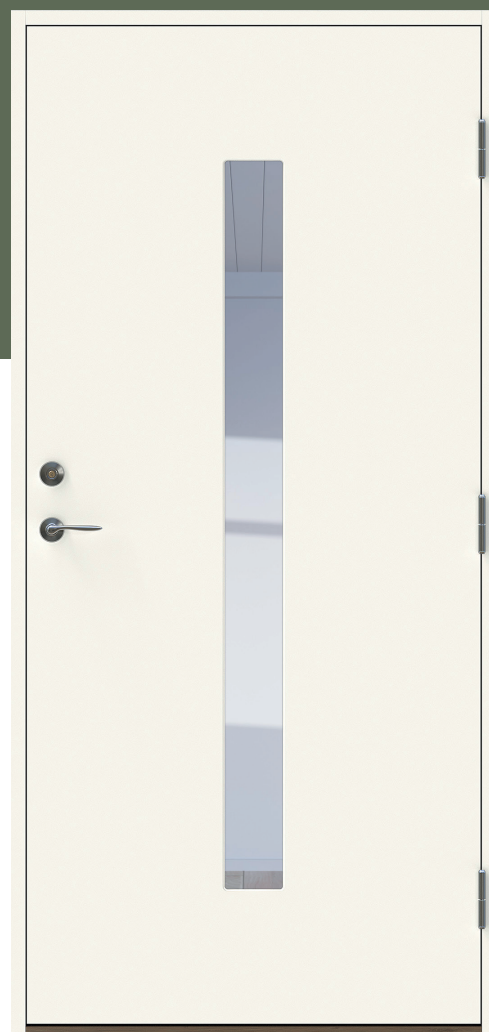

Stripe slät centrerad KG

Modern dörr med avlångt fönster – perfekt för små personer att spana från. Dörren har slät utsida utan glaslist och slät insida.

Fakta

- Karm 45*105 mm massivt trä
- Stomme av lamellimmad och fingerskarvad furu.
- Klarglas som standard (annat glas som tillval)
- Beräknat u-värde 0,9 w/m₂ °c.
- Standard vitmålad med tvåkomponentfärg i NCS S0502-Y (annan kulör som tillval)
- Tre justerbara gångjärn varav 2 försedda med bakkantssäkring
- Förhöjt säkerhetsskydd med hakregellås ASSA 2002 för mellanvred med hemma/borta funktion (obs. Ej förborrad för mellanvred som standard)
- Slutbleck med anslagsklack för justering av stängningstryck

Standard Modulmått:

Enkeldörr:

9*20, 9*21, 10*20, 10*21

Pardörr:

14*21, 15*21

Annan storlek/spec mått som tillval

Verkligt Karmyttermått:

Modulmått minus
bredd 16 mm
höjd 17 mm

Bild och ritning visar storlek 10*21

Om du har andra önskemål
besök vår hemsida eller kontakta
oss vi hittar en lösning för dig.