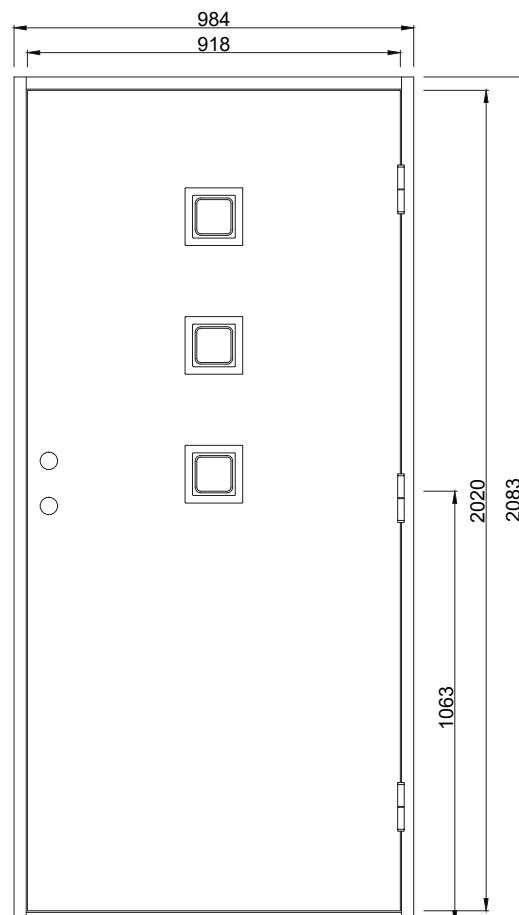

Tripp KG

En populär och lekfull ytterdörr perfekt för funkishuset. Dörren har slät utsida och slät insida.

Fakta

- Karm 45*105 mm massivt trä
- Stomme av lamellimmad och fingerskarvad furu.
- Klarglas som standard (annat glas som tillval)
- Beräknat u-värde 0,9 w/m₂ °c.
- Standard vitmålad med tvåkomponentfärg i NCS S0502-Y (annan kulör som tillval)
- Tre justerbara gångjärn varav 2 försedda med bakkantssäkring
- Förhöjt säkerhetsskydd med hakregellås ASSA 2002 för mellanvred med hemma/borta funktion (obs. Ej förborrad för mellanvred som standard)
- Slutbleck med anslagsklack för justering av stängningstryck

Standard Modulmått:

Enkeldörr:

9*20, 9*21, 10*20, 10*21

Pardörr:

14*21, 15*21

Annan storlek/spec mått som tillval

Verkligt Karmyttermått:

Modulmått minus
bredd 16 mm
höjd 17 mm

Bild och ritning visar storlek 10*21

Om du har andra önskemål
besök vår hemsida eller kontakta
oss vi hittar en lösning för dig.