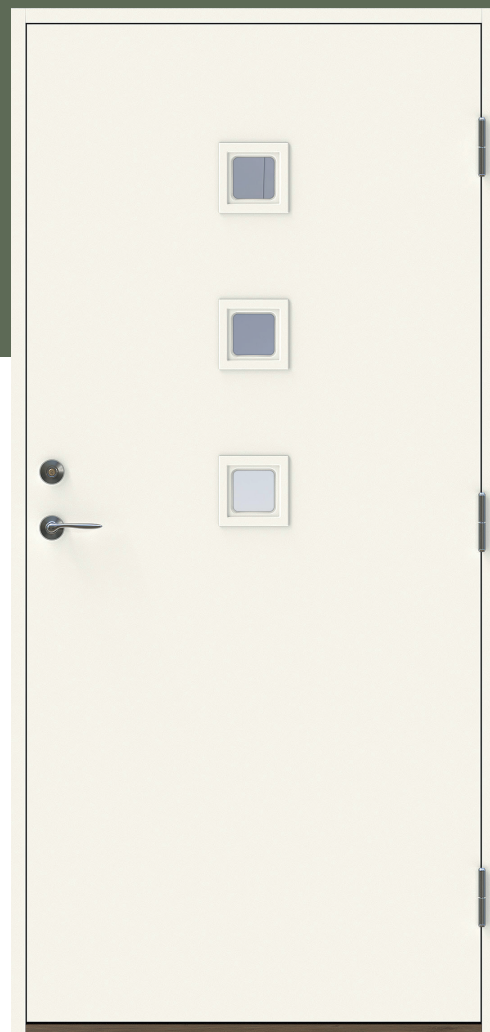

Tripp KG

En populär och lekfull ytterdörr perfekt för funkishuset. Dörren har slät utsida och slät insida.

Fakta

- Karm 45*105 mm massivt trä
- Stomme av lamellimmad och fingerskarvad furu.
- Klarglas som standard (annat glas som tillval)
- Beräknat u-värde 0,9 w/m₂ °c.
- Standard vitmålad med tvåkomponentfärg i NCS S0502-Y (annan kulör som tillval)
- Tre justerbara gångjärn varav 2 försedda med bakkantssäkring
- Förhöjt säkerhetsskydd med hakregellås ASSA 2002 för mellanvred med hemma/borta funktion (obs. Ej förborrad för mellanvred som standard)
- Slutbleck med anslagsklack för justering av stängningstryck

Garanti

- **15 år** Formgaranti mot böjt dörrblad, mer än 4 mm
- **5 år** Produktgaranti på målning, limning och skydd mot fuktintrång
- **3 år** Mot kondens mellan glas i isolerrutor samt beslagens funktion